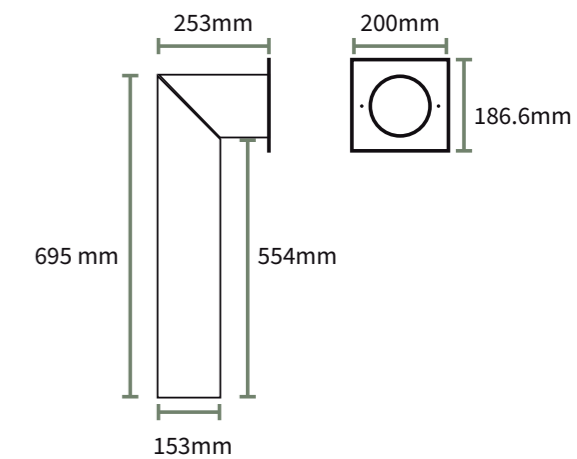

Maatschetsen Bramshaw en afvoerpijp

A	400mm
B	788mm
C	1013mm
D	312mm
E	225mm
F	310mm