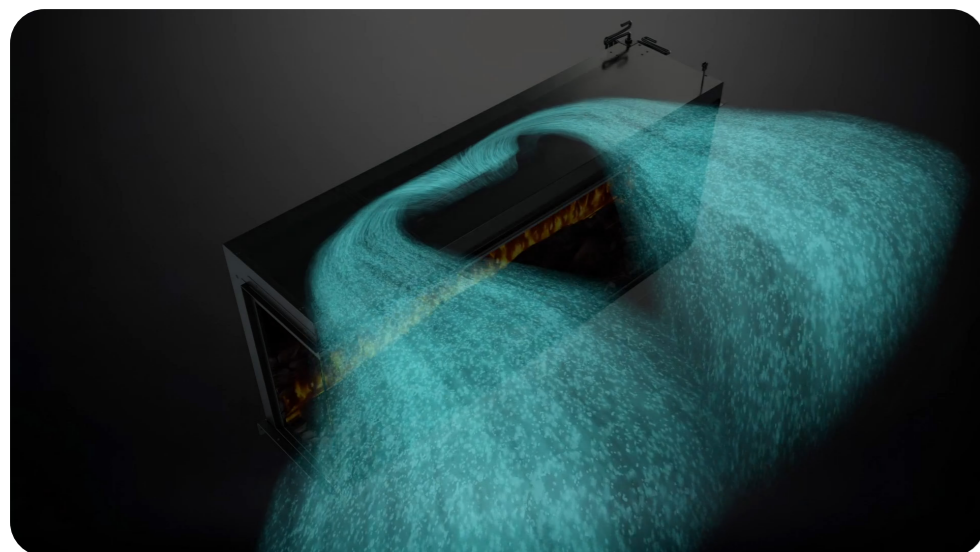

Hoewel het 3D-effect iets minder prominent is, biedt de dark glass optie een ongekend sfeervol en realistisch beeld. In combinatie met ons geavanceerde AR glass, beleeft u een levensechte vuurervaring die uw interieur naar een hoger niveau tilt.

### Standaard voorruit

De standaard voorruit is gemaakt van gehard veiligheidsglas dat een strak en modern uiterlijk behoudt. Standaard wordt elk model hiermee geleverd, met de mogelijkheid om te upgraden naar het SCHOTT AR Glass voor een nog intensievere en realistischere vuurbeleving. Ervaar zelf wat dit doet met de diepte en kleur van het vlambeeld.

### Intelligente luchtstroomtechnologie

De Air Curtain Technologie zuigt koele kamerlucht aan, verwarmt deze efficiënt en leidt deze gelijkmatig over de glazen voorkant. Deze intelligente luchtstroom zorgt voor een constante temperatuur in de hele ruimte, terwijl het glas koel en helder blijft en een ononderbroken zicht op de vlammen mogelijk maakt.