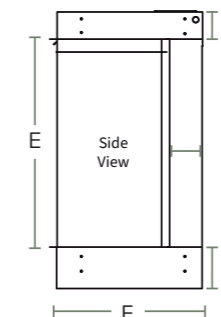

## Maatschetsen New Forest 870

A	845mm	F	300mm
B	311mm	G	55.5mm
C	870mm	H	67mm
D	463mm	I	83.5mm
E	329mm		