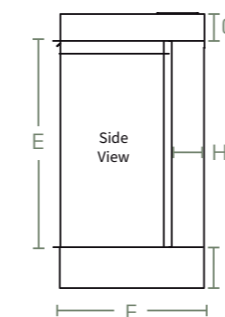

# Maatschetsen New Forest 1900

A	1900mm	F	298mm
B	310mm	G	55mm
C	1925mm	H	66mm
D	563mm	I	83mm
E	424mm		