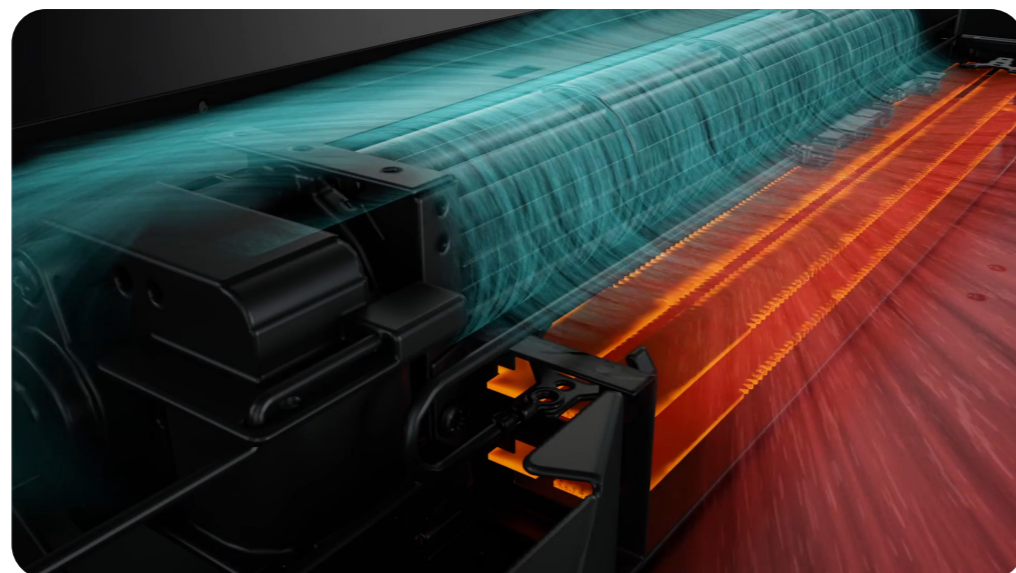

Ongeëvenaard in prestaties en design

De gepatenteerde Air Curtain Technology van British Fires zet een nieuwe standaard voor innovatie op het gebied van elektrische haarden. Het combineert geavanceerde warmteregulering, verhoogde veiligheid en een onberispelijke vlampresentatie tot een ervaring die zowel visueel indrukwekkend als technisch overtuigend is.